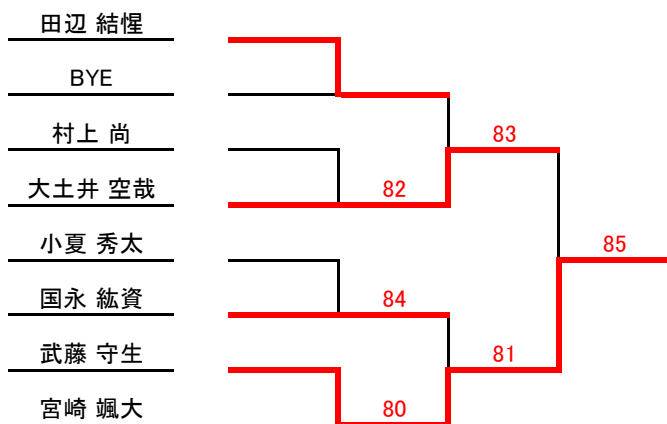

Boy's Singles

■ MAIN DRAW

■ CONSOLATION

■ CHALLENGE MATCH

Girl's Singles

	松岡	藤森	河野	山本	順位
松岡 胡実		48	58	89(3)	④
藤森 美咲	84		28	38	③
河野 虹架	85	82		48	②
山本 輝奈	98(3)	83	84		①